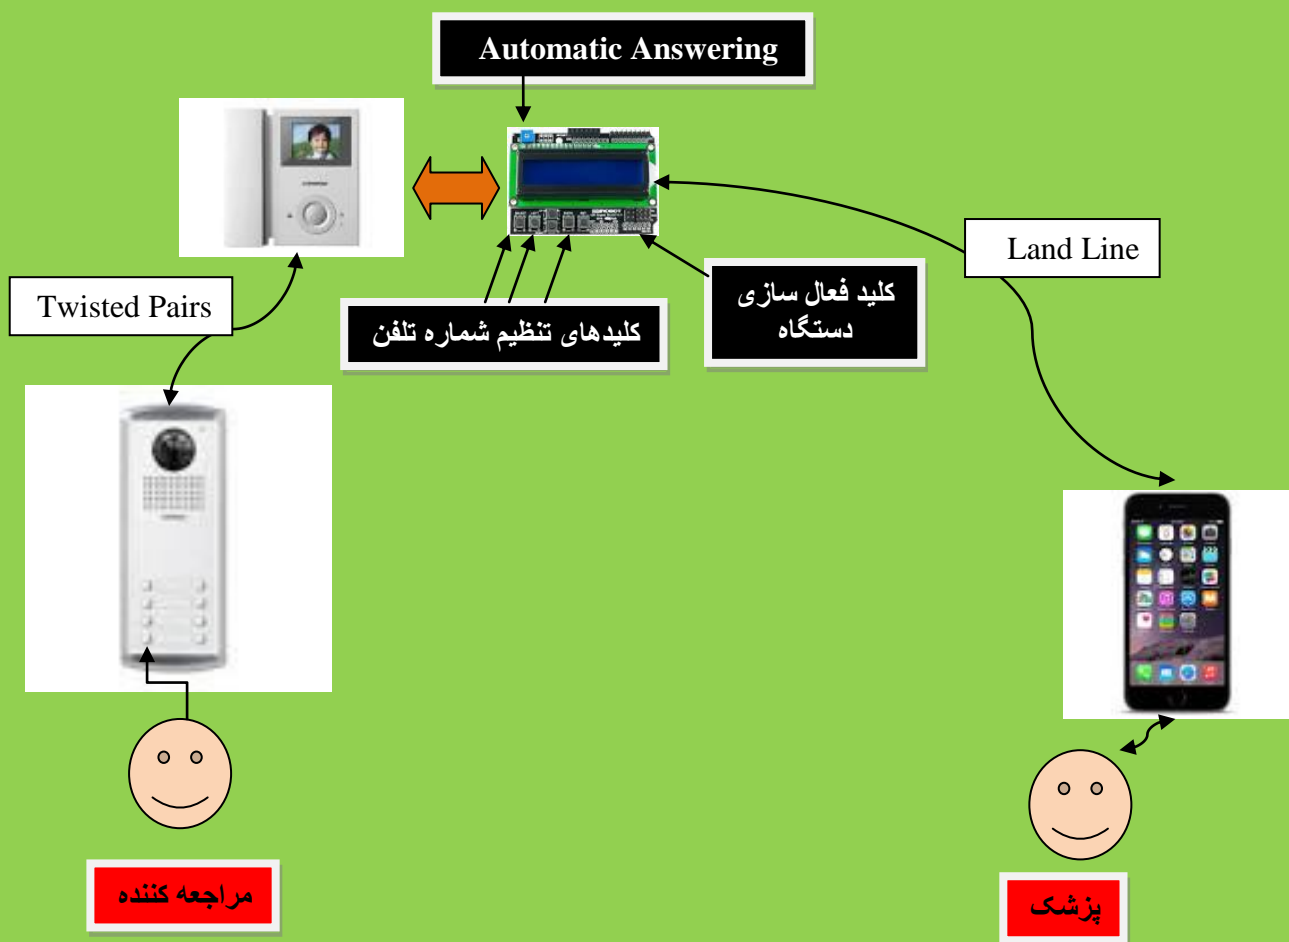

Bell To Phone Tranceiver

دستگاه انتقال دهنده آیفون به موبایل ، دستگاهی بسیار مفید برای اماکن اداری ، تجاری ، مغازه ها و کلاً محل هایی است که ارباب رجوع دارند و پاسخ گویی به ارباب رجوع در خارج از ساعات اداری اهمیت دارد. حتی منازل نیز از این دستگاه می توانند بهره زیادی ببرند.

نحوه عملکرد:

پس از فعال نمودن دستگاه ، هر کس زنگ درب را بزند ، بلافاصله از طریق خط تلفن ثابت موجود در محل ، به شماره موبایلی که از پیش به دستگاه معرفی گردیده ، تماس گرفته و ارتباط بین شخص پای آیفون و مخاطب را برقرار می نماید. این دستگاه به سادگی کنار آیفون نصب گردیده و کافی است کاربر قبل از خروج از محل ، دستگاه را فعال نماید و هنگام ورود به محل آنرا غیر فعال کند.